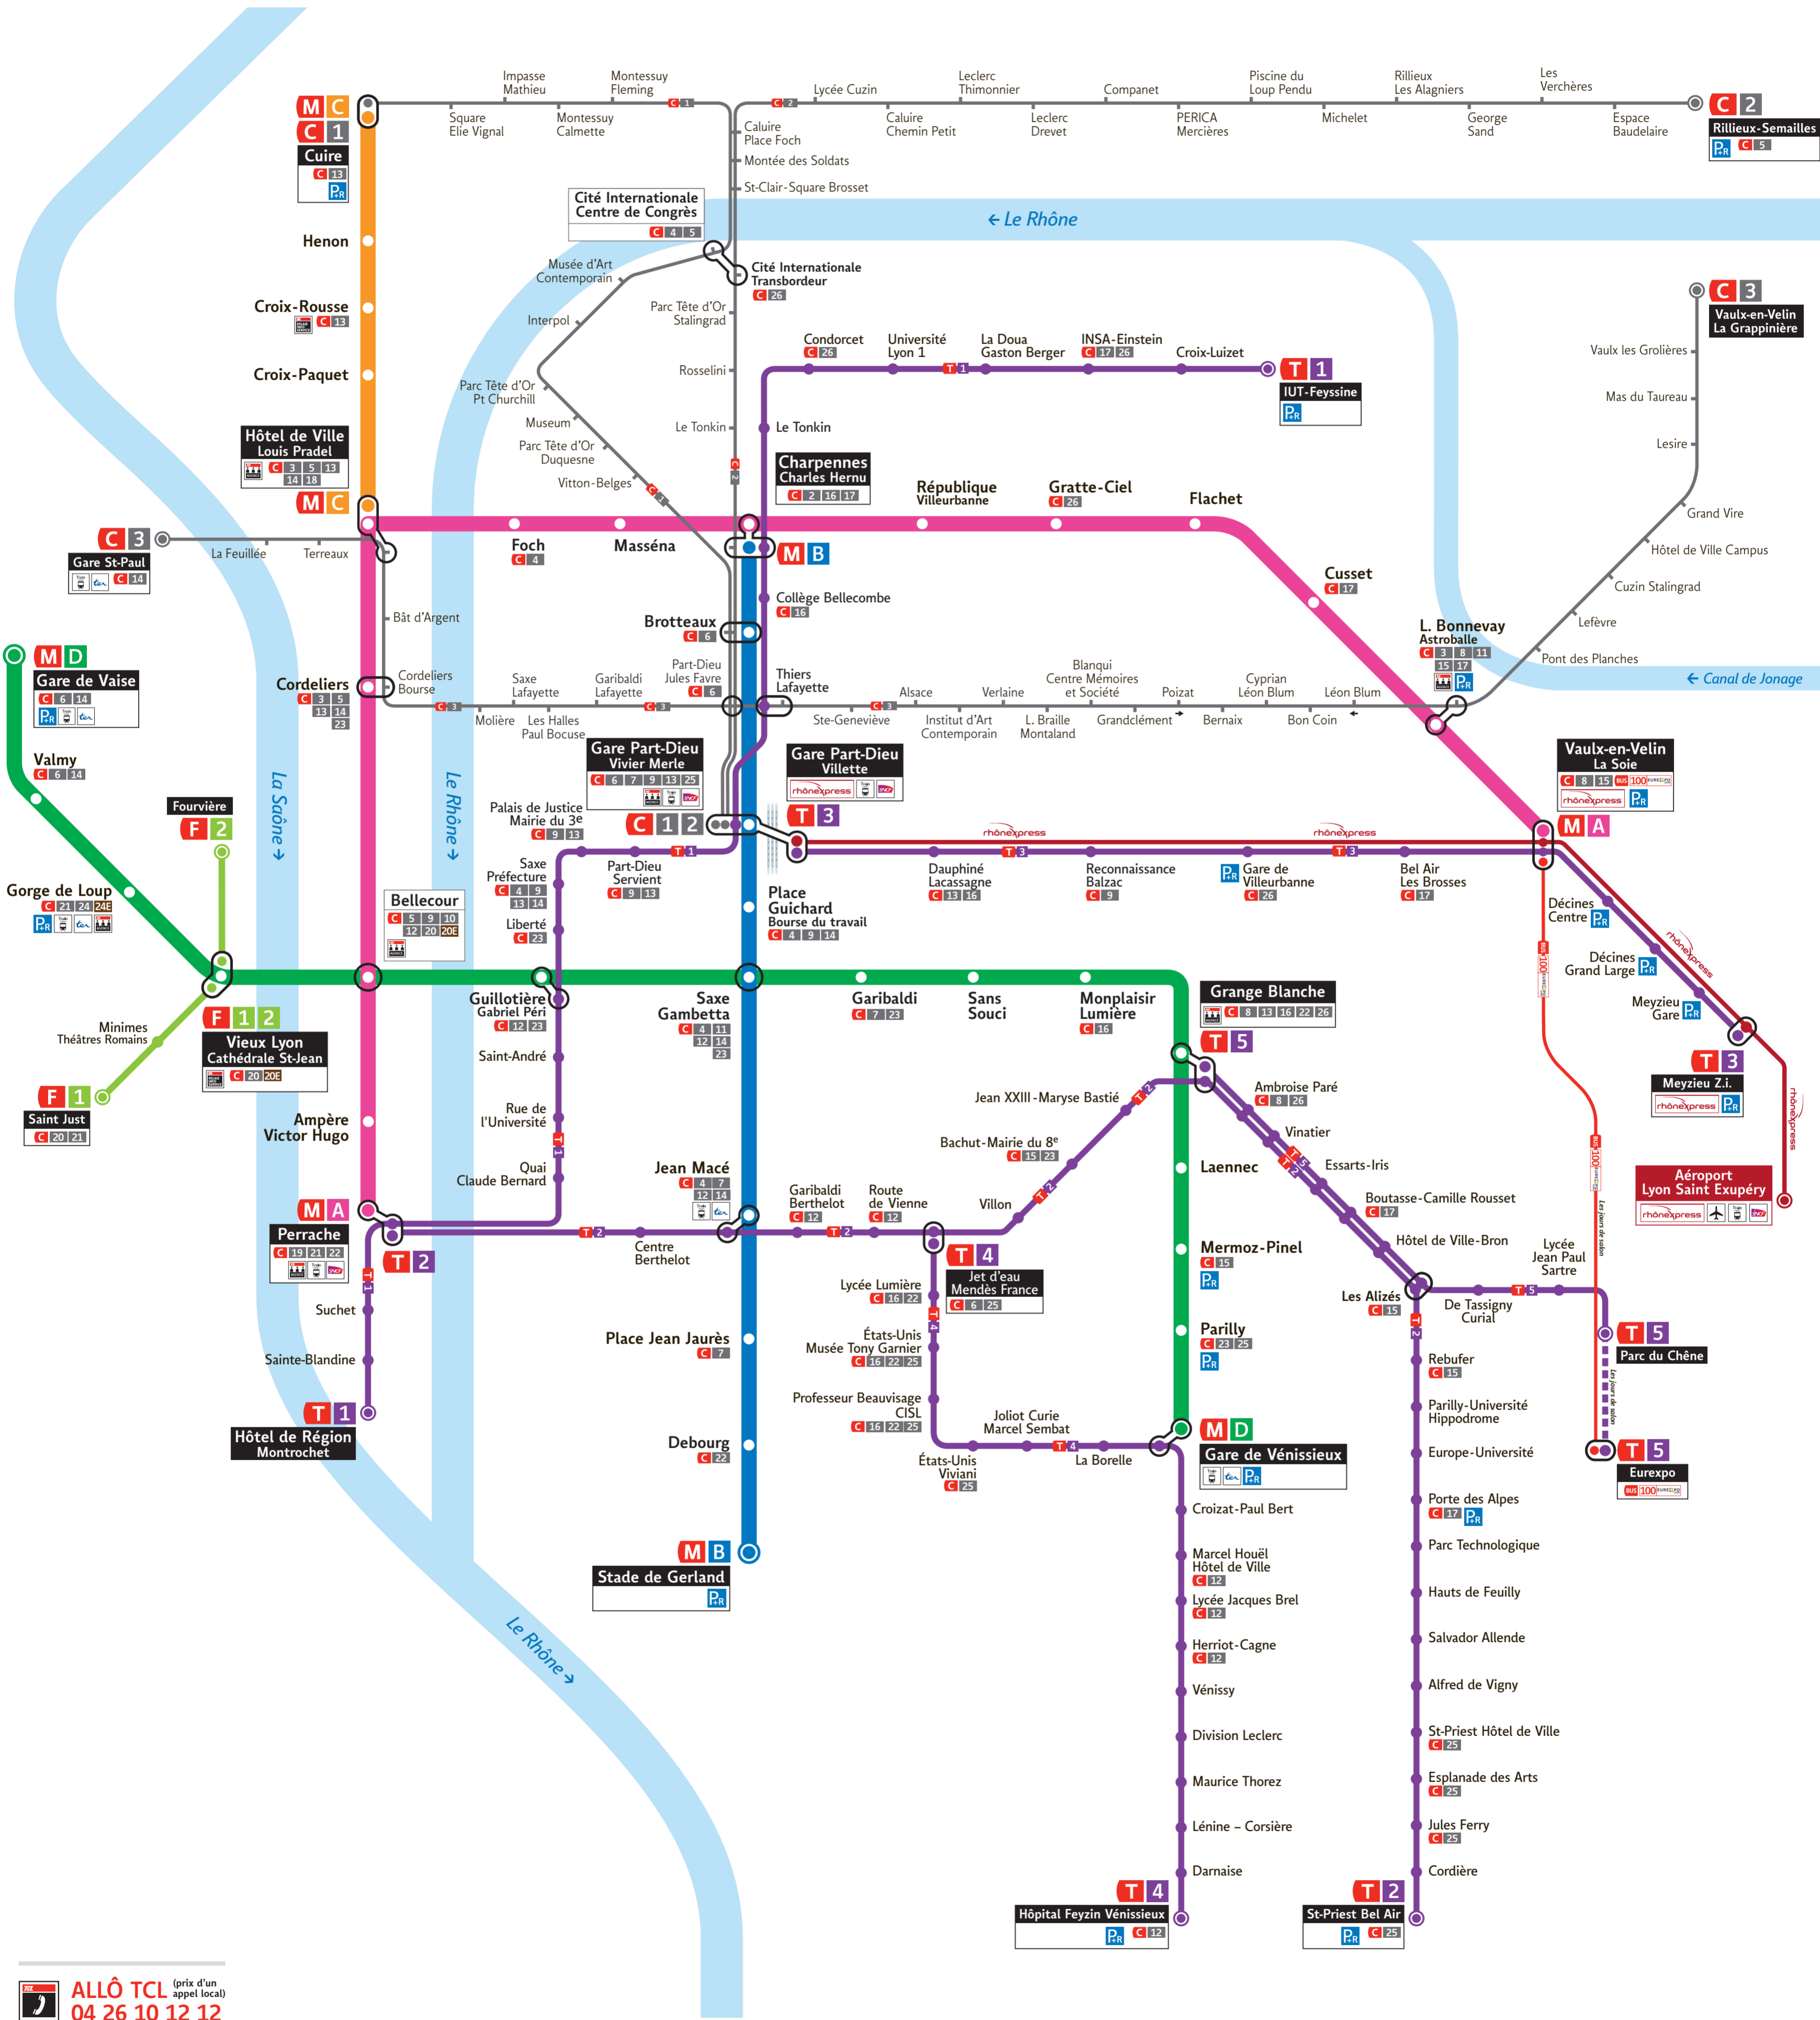

Plan lignes fortes

M Métro

T Tramway

C Ligne majeure de Bus
(en correspondance avec métro/tramway)

ALLÔ TCL (prix d'un appel local)
04 26 10 12 12

www.tcl.fr
site mobile m.tcl.fr

MÉTRO

- **M A** Perrache
  Vaulx-en-Velin La Soie
- **M B** Charpenne-Charles Hermu
  Stade de Gerland
- **M C** Hôtel de Ville-Louis Pradel
  Cuire
- **M D** Gare de Vaise
  Gare de Vénissieux

FUNICULAIRE

- **F 1** Vieux Lyon-Cathédrale St-Jean
  Saint-Just
- **F 2** Vieux Lyon-Cathédrale St-Jean
  Fourvière

TRAMWAY

- **T 1** Hôtel de Région-Montrochet
  IUT-Feysine
- **T 2** Perrache
  Saint-Priest Bel Air
- **T 3** Gare Part-Dieu-Villette
  Meyzieu Z.I.
- **T 4** Jet d'eau-Mendès France
  Hôpital Feysin Vénissieux
- **T 5** Grange Blanche
  Parc du Chêne ou
  Eurexpo (les jours de salon)

LIGNES MAJEURES BUS

- **C 1** Gare Part-Dieu - Vivier Merle
  Cuire
- **C 2** Gare Part-Dieu - Vivier Merle
  Rillieux Semailles
- **C 3** Gare Saint Paul
  Vaulx-en-Velin La Grappinière
- **C 4** Jean Macé
  Cité Internationale
- **C 5** Bellecour
  Rillieux Semailles-Vancia
- **C 6** Jet d'eau-Mendès France
  Écullay Le Pérollier
- **C 7** Gare Part-Dieu - Vivier Merle
  Hôpital Lyon Sud
- **C 8** Grange Blanche
  Vaulx-en-Velin Résistance
- **C 9** Bellecour-Antonin Poncet
  Hôpitaux Est
- **C 10** Bellecour-Charité
  Saint-Genis Barolles
- **C 11** Saxe-Gambetta
  Laurent Bonnevoy
- **C 12** Bellecour-Antonin Poncet
  Hôpital Feysin Vénissieux
- **C 13** Grange Blanche
  Montessuy-Gutenberg
- **C 14** Jean Macé
  Les Sources
- **C 15** Laurent Bonnevoy-Astroballe
  Bachut-Mairie du 8^e
- **C 16** Charpenne-Charles Hermu
  Surrville Route de Vienne
- **C 17** Charpenne-Charles Hermu
  Laurent Bonnevoy-Porte des Alpes
- **C 18** Hôtel de Ville-Louis Pradel
  Croix-Rousse Nord
- **C 19** Perrache
  Francheville Taffignon
- **C 20** Bellecour
  Francheville Taffignon /
  Port du Bruissin
- **C 21** Gorge de Loup
  Perrache
- **C 22** Perrache
  Grange Blanche
- **C 23** Cordeliers
  Parilly
- **C 24** Gorge de Loup
  Craponne Val d'Yzeron / Vaugneray
- **C 25** Gare Part-Dieu-Vivier Merle
  Saint-Priest Plaine de Saythe / Sogaris Promotrans
- **C 26** Grange Blanche
  Cité Internationale-Transbordeur
- **C 27** Ligne/Shuttle "Direct Eurexpo"
  (en service les jours de salon)

SERVICES

- Agence commerciale TCL
- Relais Info Services TCL
- Parc relais TCL
- Desserte aéroport (tarification spéciale)
- Aéroport
- Gare ferroviaire
- Toutes les stations de métro, tramway et trolleybus C1 C2 C3 sont accessibles à l'exception de la station Croix-Paquet. Pour connaître la disponibilité des ascenseurs, appeler le 04 26 10 12 12 ou consulter le site internet www.acces.tcl.fr